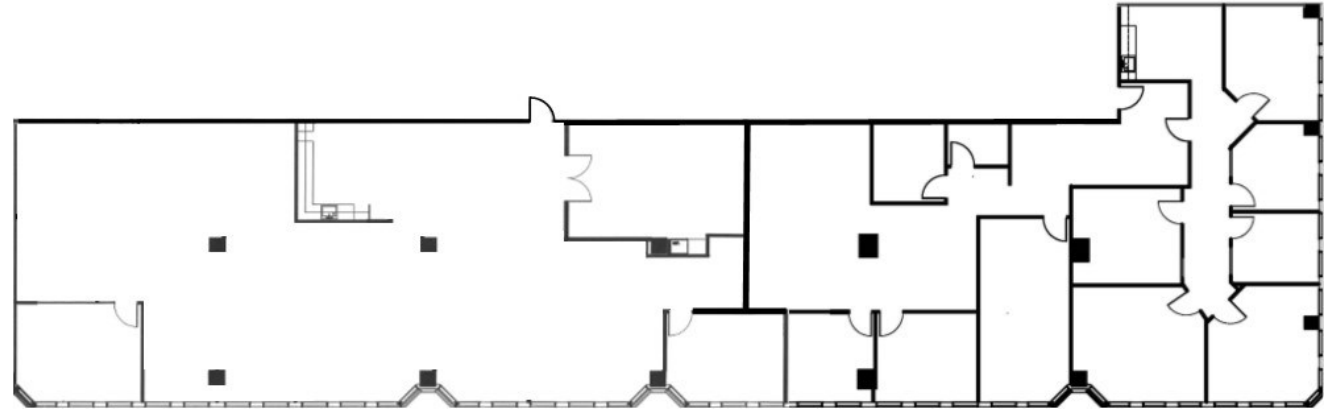

Suite 900-901 / 7,954 rsf

THE LEASING TEAM

ELLIOT PRIEUR

eprieur@gaedeke.com
214.273.3333

ALLISON JOHNSTON

ajohnston@gaedeke.com
214.273.3322