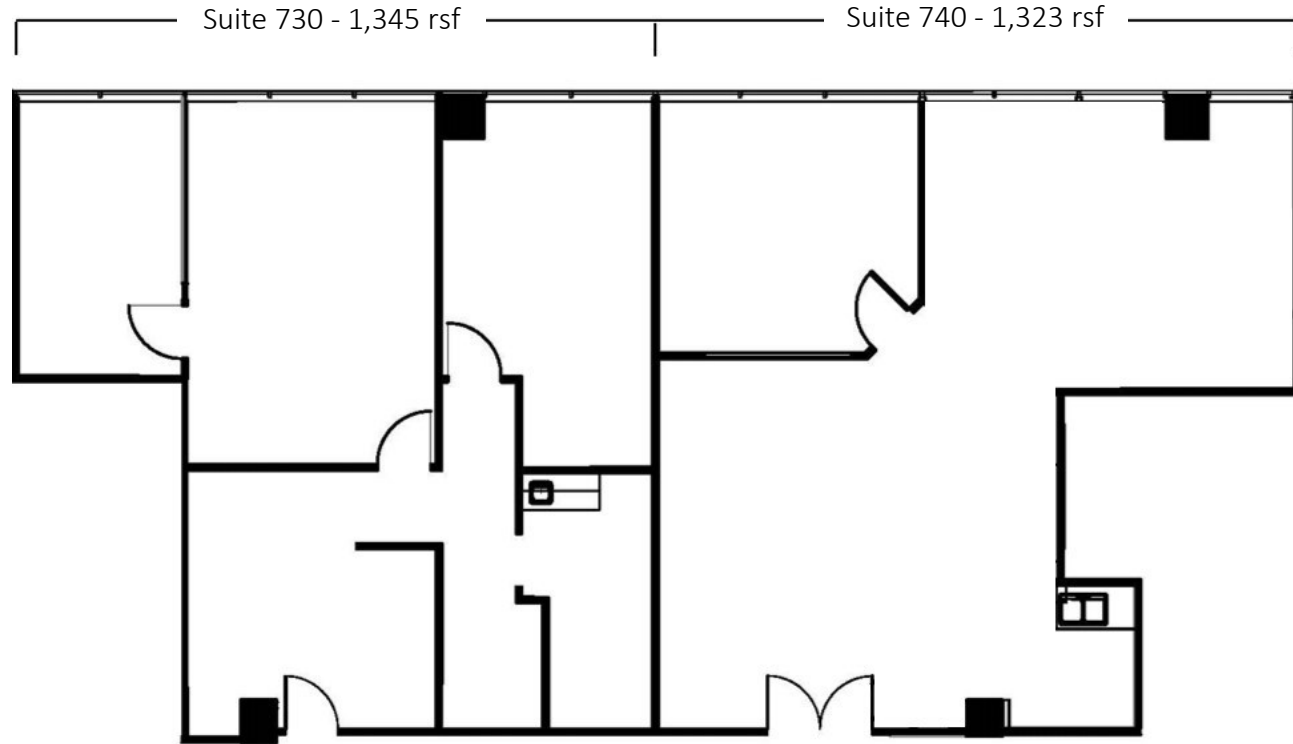

ONE MCKINNEY

SUITE 730/740  
2,668 RSF

LEASING TEAM

**ELLIOT PRIEUR**

eprieur@gaedeke.com  
214.273.3333

**ALLISON JOHNSTON**

ajohnston@gaedeke.com  
214.273.3322

3232 McKinney Avenue  
Dallas, Texas 75204