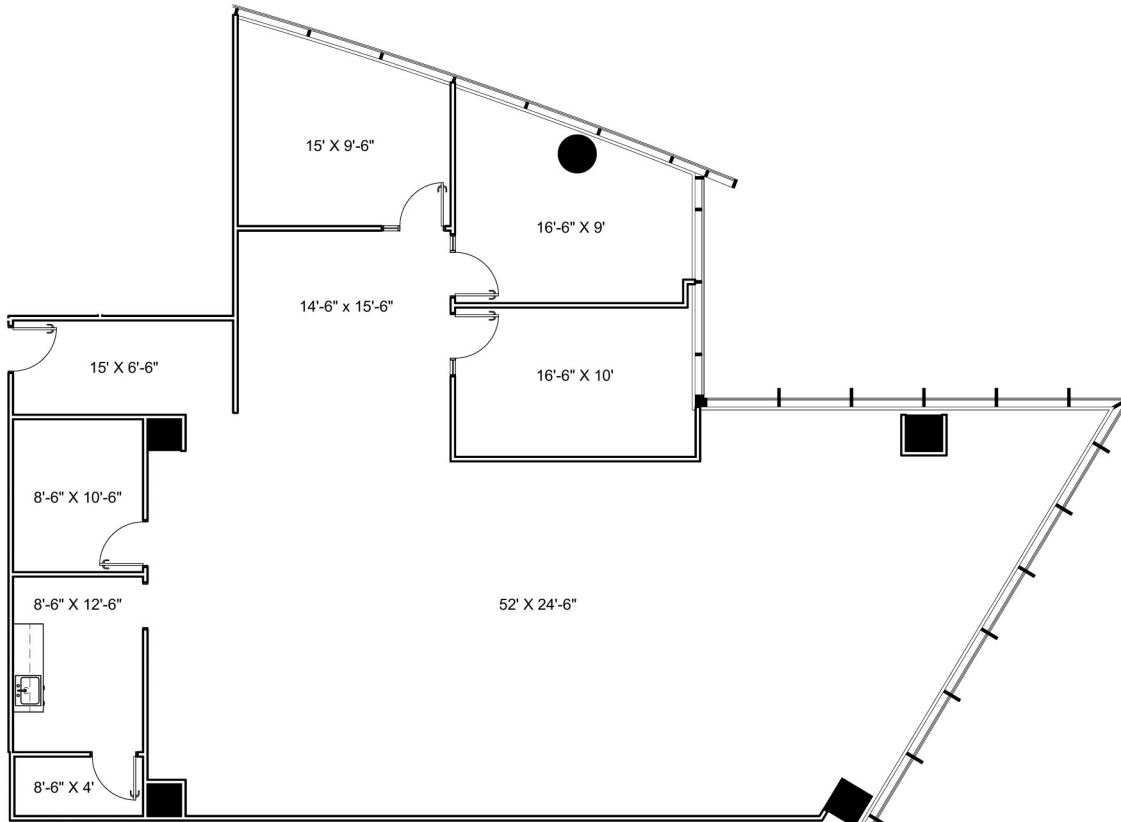

Suite 1470 - 3,326 rsf

LEASING INFORMATION:

Elliot Prieur 214.273.3333
Allison Johnston 214.273.3322